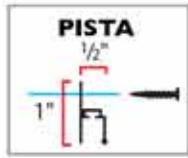

ClearView

Mosquiteros enrollables
clearviewscreensmexico.com

ANCHOS DE 1.80 o 3.60 METROS CON SISTEMA DOBLE

TAPA DE NYLON 6/6

CAJÓN

HASTA 3.05 METROS DE ALTURA

BARRA DESLIZADORA

PLACA

IMAN

GUIA DE NYLON 6/6

TAPÓN

PISTA

EL UNICO CON REDUCTOR DE VELOCIDAD PATENTADO "SLOW CLOSE"