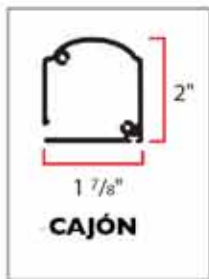

ClearView

Mosquiteros enrollables
clearviewscreensmexico.com

ANCHOS DE 1.80 o 3.60 METROS CON SISTEMA DOBLE

TAPA DE NYLON 6/6

CAJÓN

HASTA 3.05 METROS DE ALTURA

BARRA DESLIZADORA

PLACA

IMAN

GUIA DE NYLON 6/6

TAPÓN

PISTA

EL UNICO CON REDUCTOR DE VELOCIDAD PATENTADO "SLOW CLOSE"