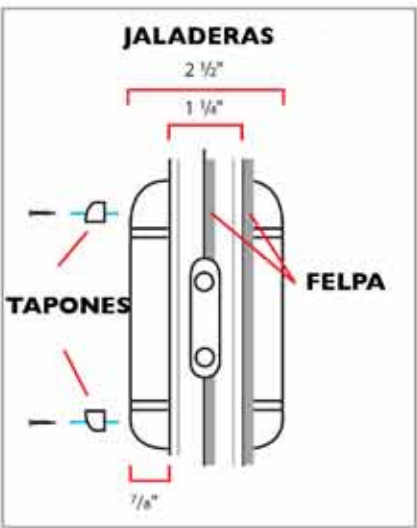

ClearView

Mosquiteros enrollables
clearviewscreensmexico.com

ANCHOS DE 1.80 o 3.60 METROS CON SISTEMA DOBLE

TAPA DE NYLON 6/6

CAJÓN

HASTA 3.05 METROS DE ALTURA

BARRA DESLIZADORA

PLACA

IMAN

GUIA DE NYLON 6/6

TAPÓN

PISTA

EL UNICO CON REDUCTOR DE VELOCIDAD PATENTADO "SLOW CLOSE"