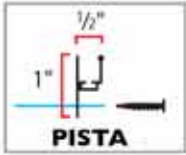

ClearView

Mosquiteros enrollables
clearviewscreensmexico.com

ANCHOS DE 1.80 o 3.60 METROS CON SISTEMA DOBLE

TAPA DE NYLON 6/6

CAJÓN

HASTA 3.05 METROS DE ALTURA

BARRA DESLIZADORA

PLACA

IMAN

GUIA DE NYLON 6/6

TAPÓN

PISTA

EL UNICO CON REDUCTOR DE VELOCIDAD PATENTADO "SLOW CLOSE"